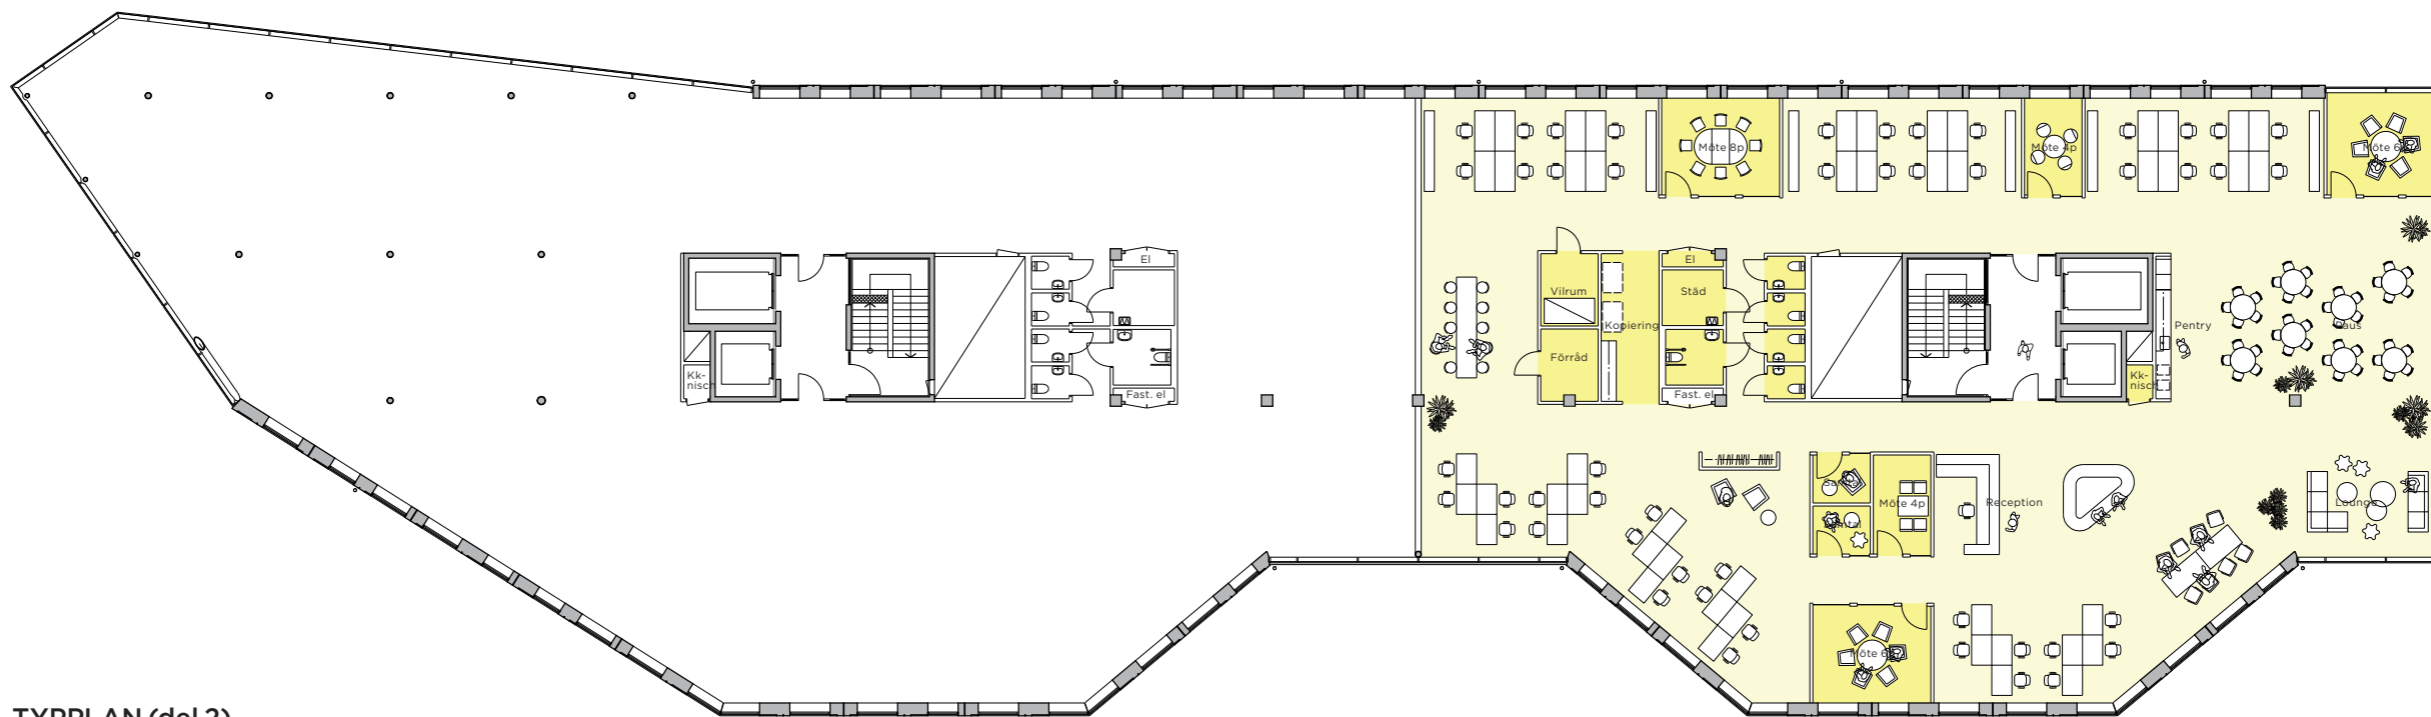

TYPPLAN (del 2)
779 m²

ANTAL ARBETSPLATSER	46
skrivbord 1200x800	25
touchdown	20
reception	1
ANTAL MÖTESPLATSER	48
möte 4 p, samtal	16 (6 st)
möte 6 p	12 (2 st)
möte 8 p	8 (1 st)
möte 12p	12 (1 st)

TYPPLAN (del 2)

779 m²

ANTAL ARBETSPLATSER	57
skrivbord 1600x800	24
skrivbord 1200x800	24
touchdown	8
reception	1

ANTAL MÖTESPLATSER	32
möte 4 p, samtal	12 (4 st)
möte 6 p	12 (2 st)
möte 8 p	8 (1 st)