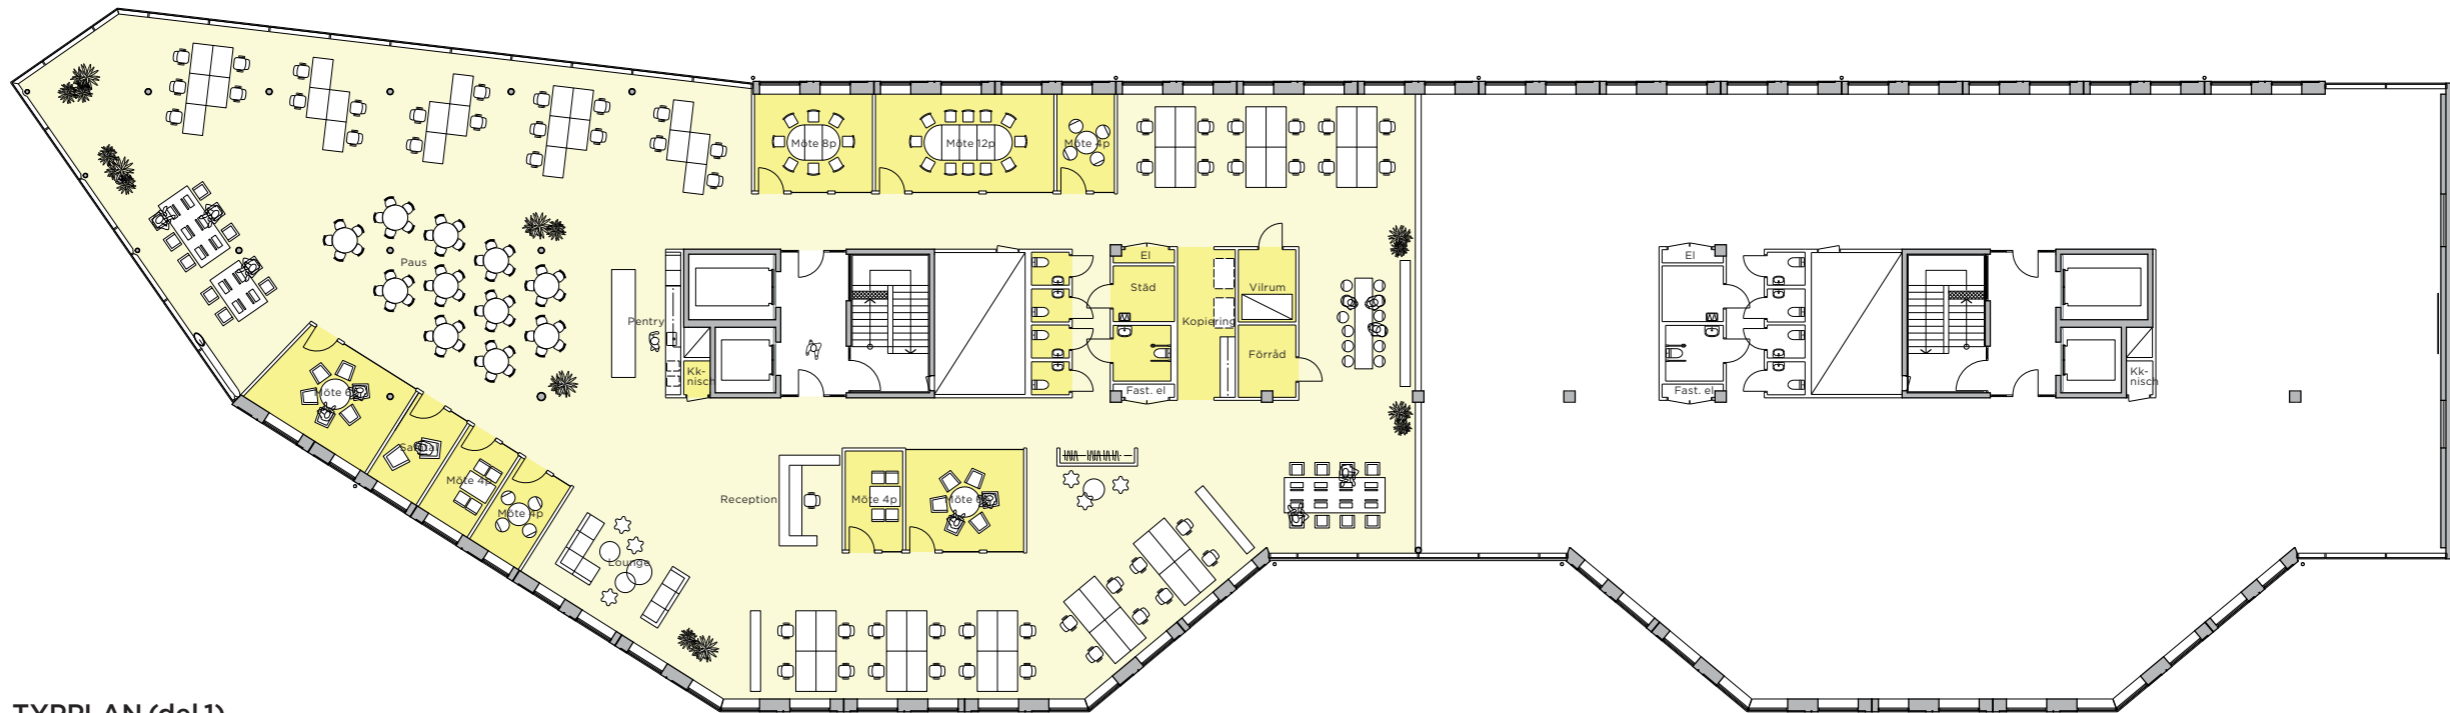

**TYPPLAN (del 1)**

967 m<sup>2</sup>

<b>ANTAL ARBETSPLATSER</b>		67
skrivbord 1600x800		52
touchdown		14
reception		1
<b>ANTAL MÖTESPLATSER</b>		42
möte 4 p, samtal		16 (6 st)
möte 6 p		6 (1 st)
möte 8 p		8 (1 st)
möte 12p		12 (1 st)

**TYPPLAN (del 1)**  
967 m<sup>2</sup>

<b>ANTAL ARBETSPLATSER</b>		73
skrivbord 1600x800		32
skrivbord 1200x800		22
touchdown		18
reception		1
<b>ANTAL MÖTESPLATSER</b>		50
möte 4 p, samtal		18 (5 st)
möte 6 p		12 (2 st)
möte 8 p		8 (1 st)
möte 12p		12 (1 st)