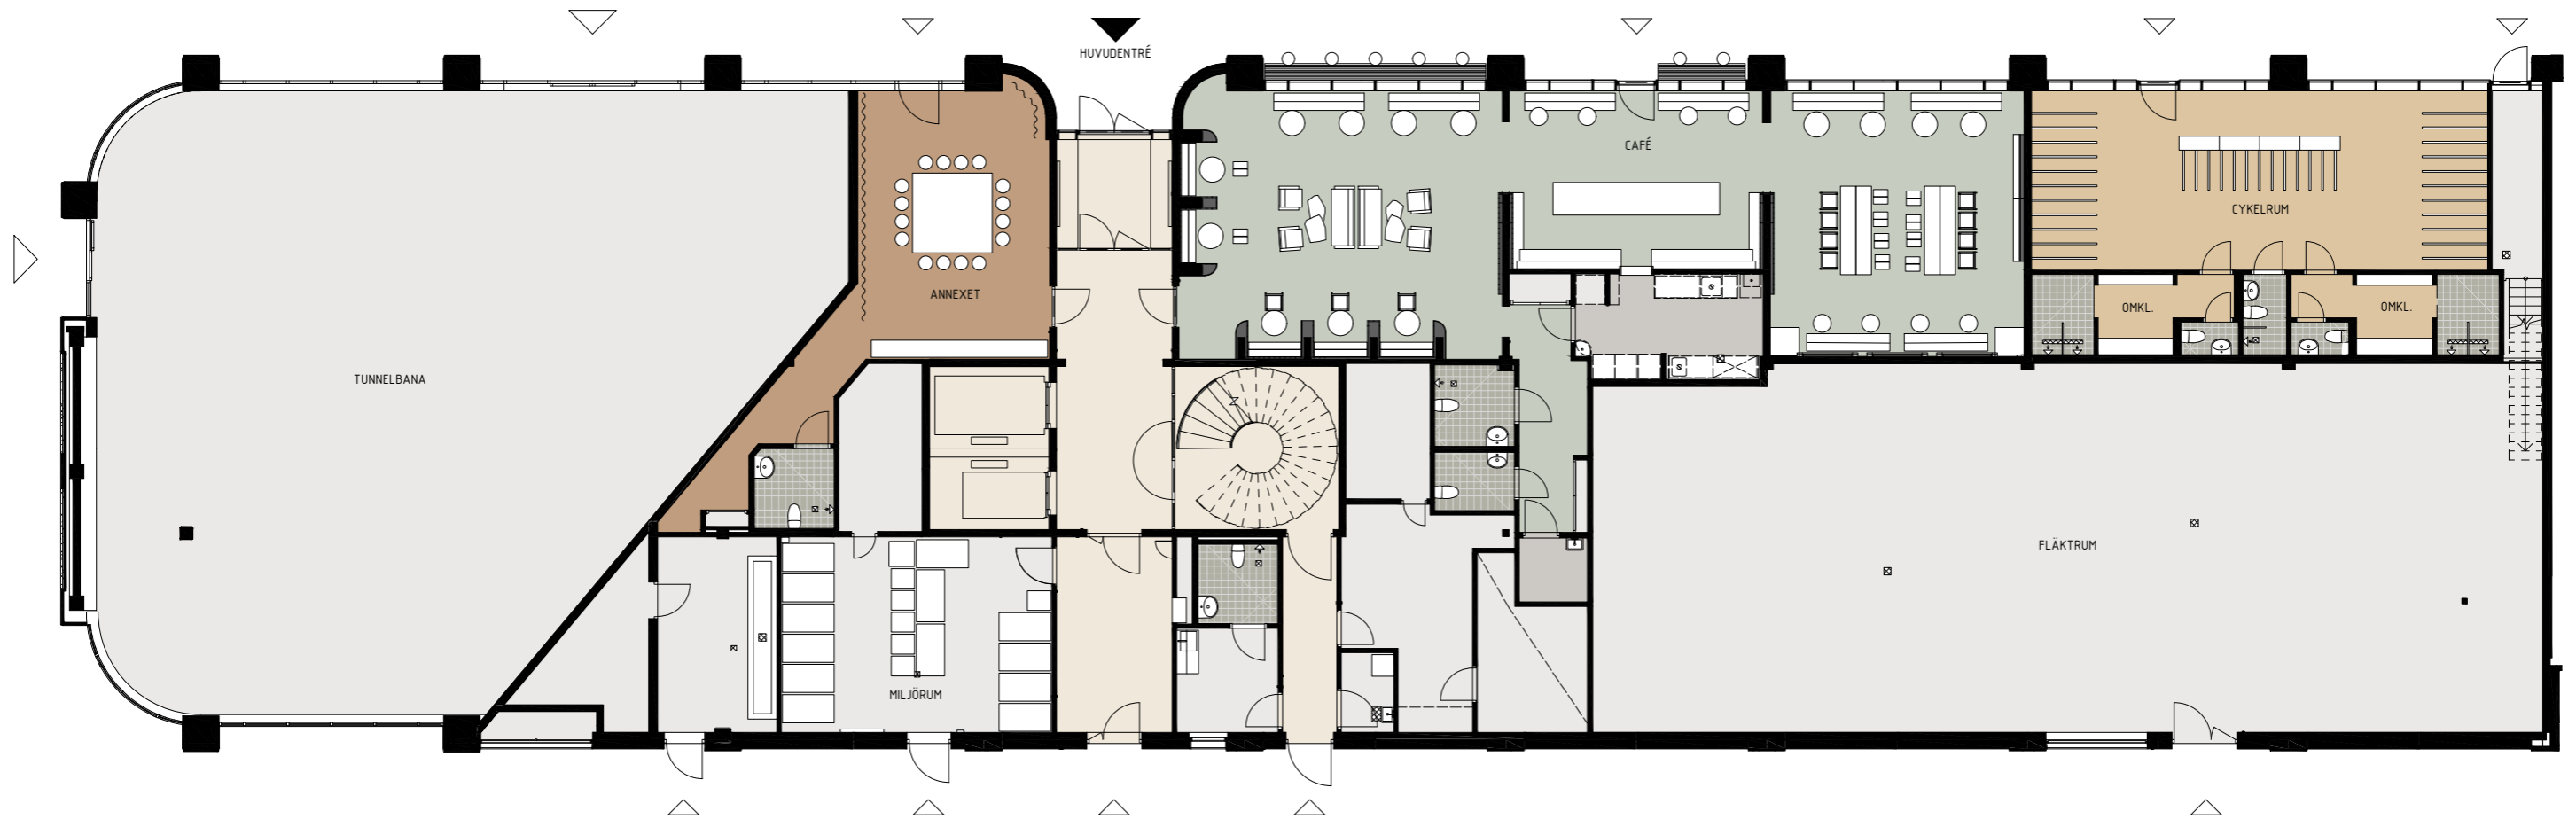

SERVICEHUB PLAN 0 - ENTRÉPLAN

0 1 2 5
Skala 1:200 (A3)

SKANSKA

STHLM 02 - STUDIO

VARG