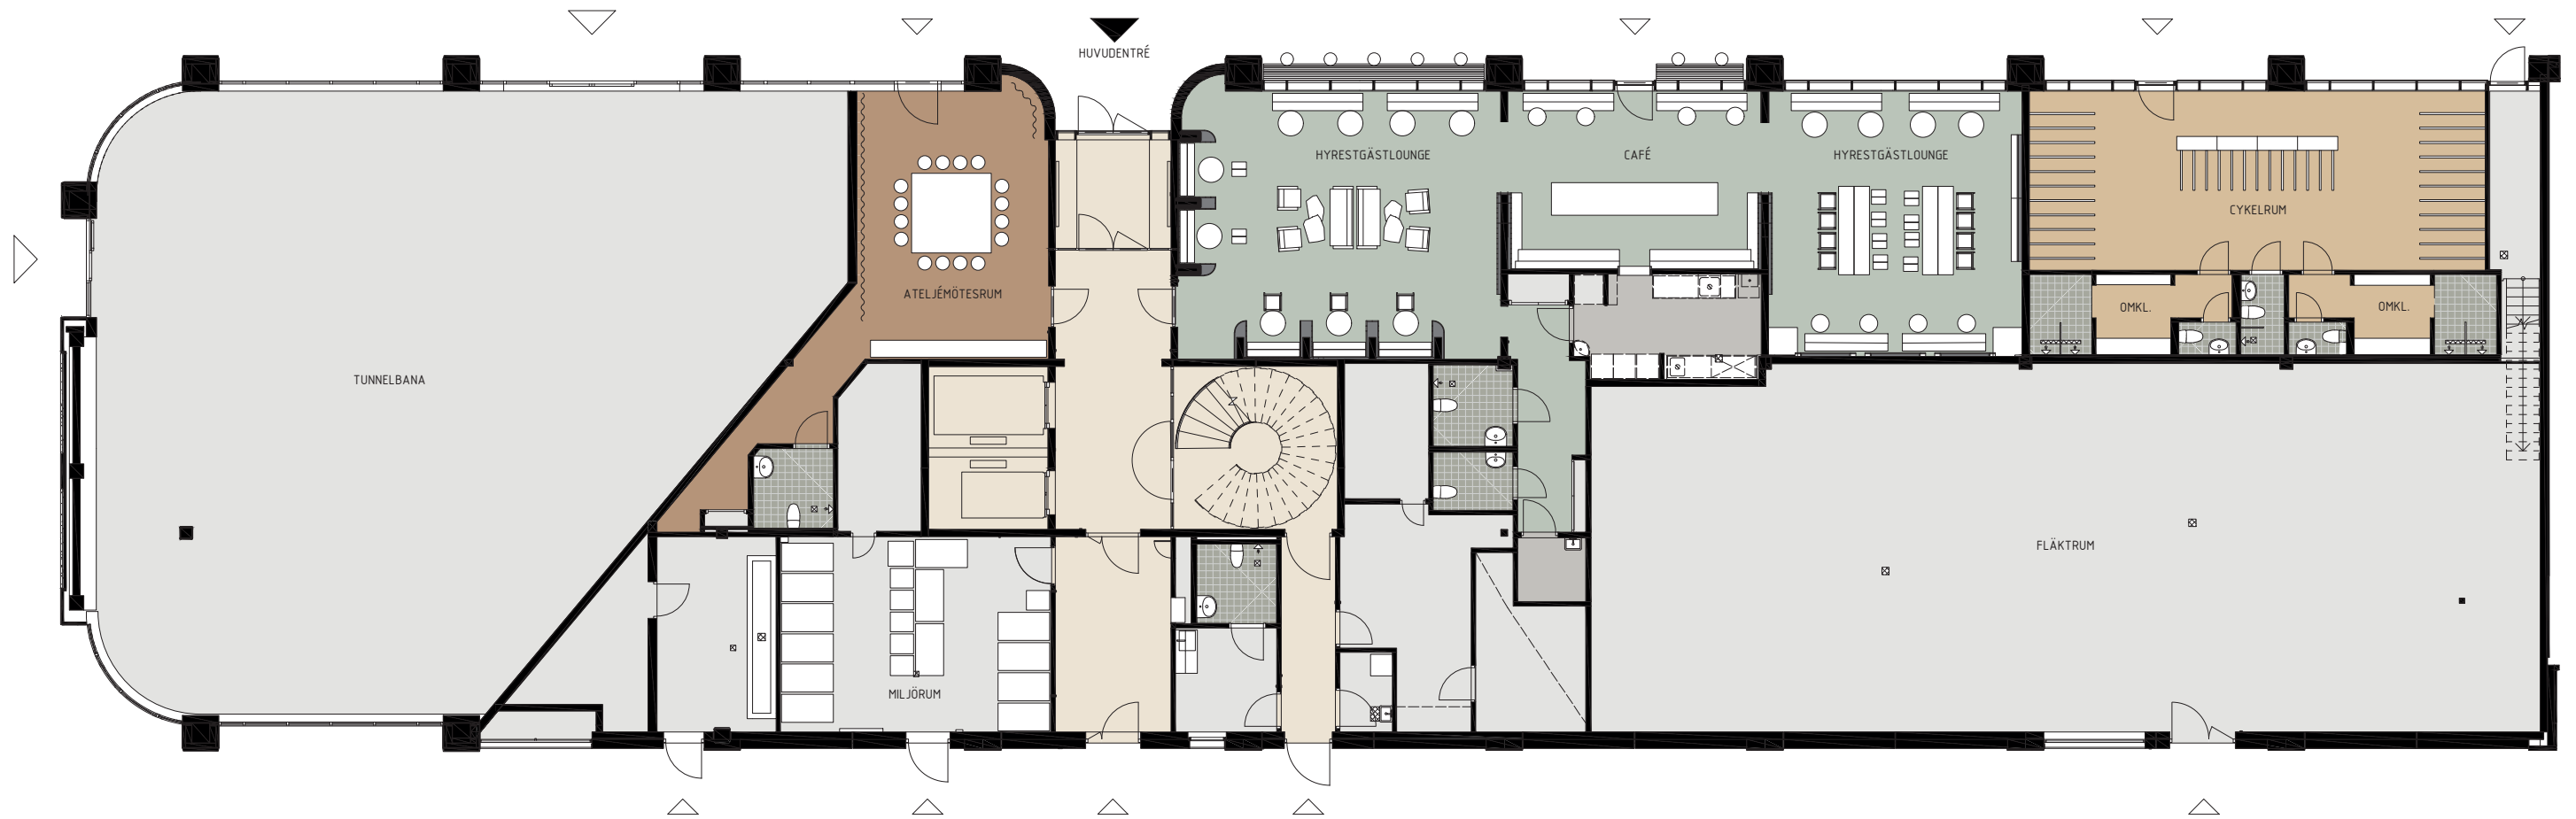

SERVICEHUB PLAN 0 - ENTRÉPLAN

0 1 2 5
Skala 1:200 (A3)

SKANSKA

STHLM 02 - STUDIO
VARG